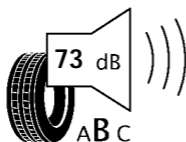

# ENERG

BRIDGESTONE

19265

255/50 R19 103T

C1

**C**

**A**

2020/740